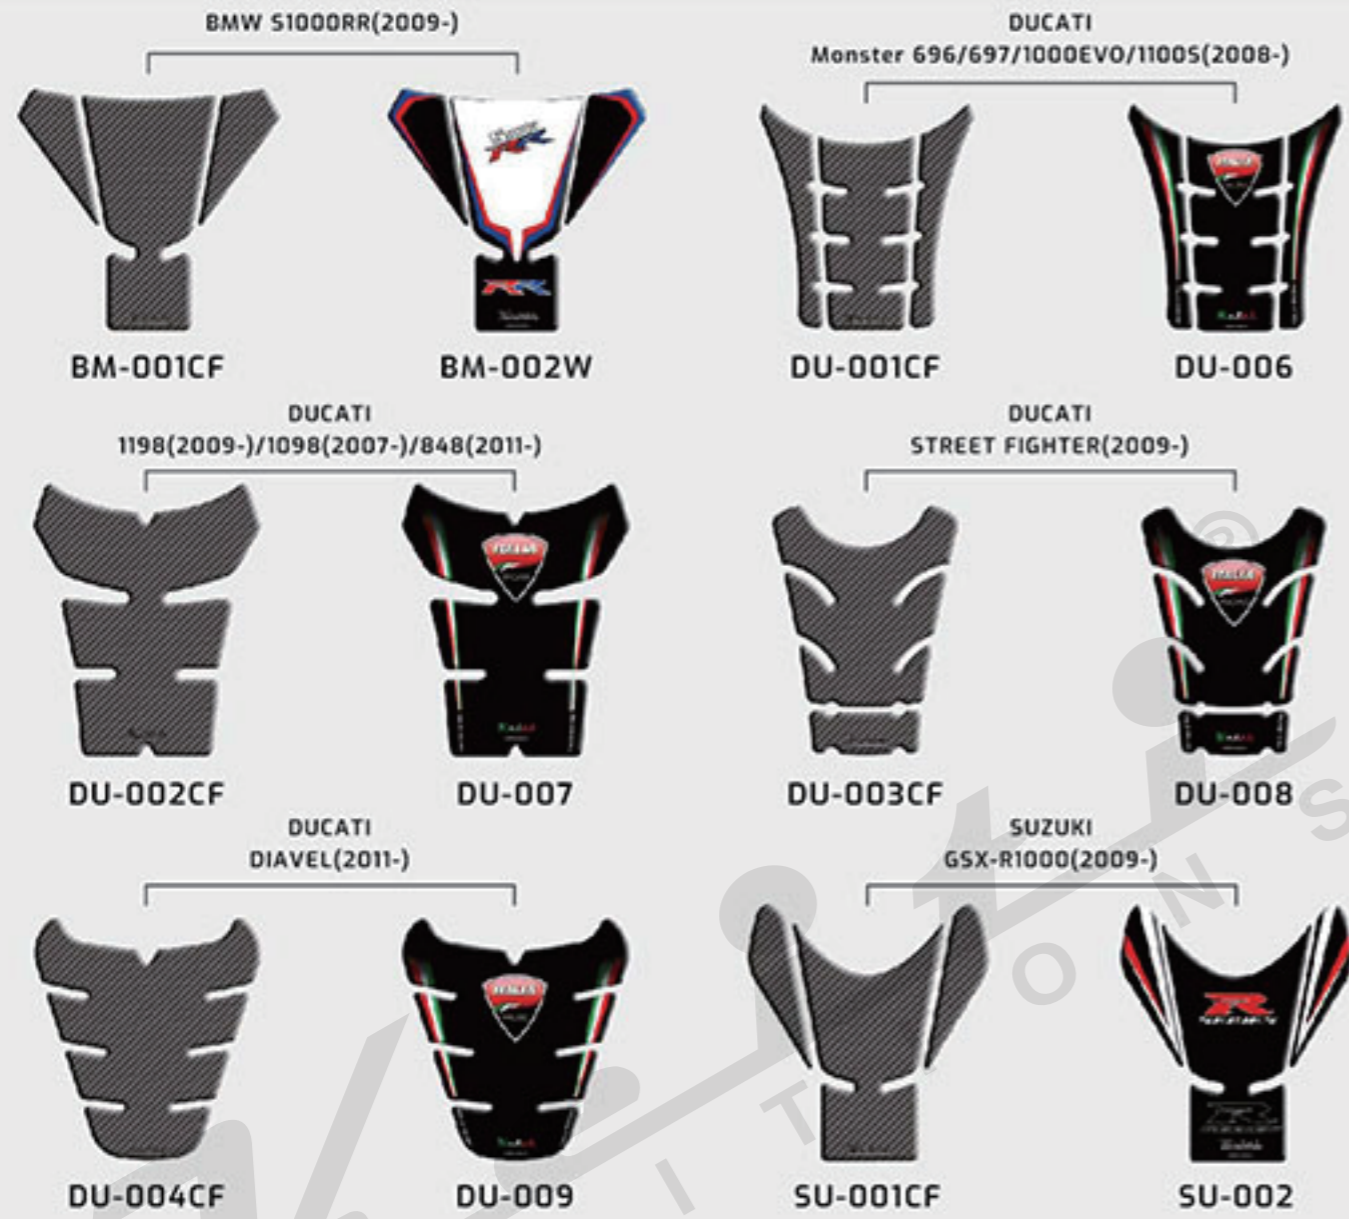

KT8600

KT8610

KT8620

KT8630

KT8710

KT8720

WHITE= CLEAR

▼KT900